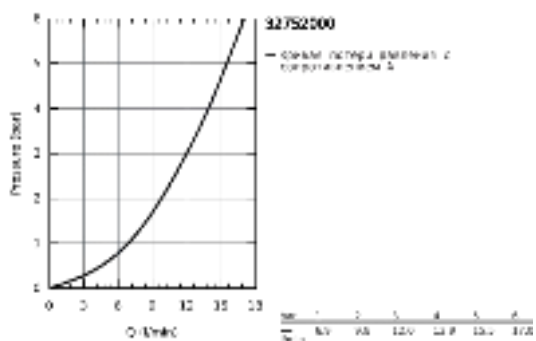

32 752 000 EUROECO СМЕСИТЕЛЬ ОДНОРЫЧАЖНЫЙ ДЛЯ МОЙКИ, DN 15

ОПИСАНИЕ ПРОДУКТА

- Colour: хром
- монтаж на одно отверстие
- GROHE Long-Life finish - стойкое долговечное покрытие
- GROHE SilkMove керамический картридж Ø 46 мм
- аэратор
- регулировка расхода воды
- поворотный трубкообразный излив
- радиус поворота 0°/150°/360°
- металлический рычаг
- гибкая подводка
- система быстрого монтажа