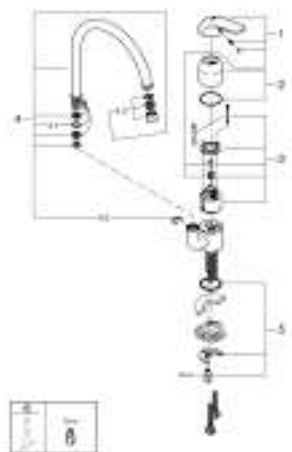

32 752 000 EUROECO СМЕСИТЕЛЬ ОДНОРЫЧАЖНЫЙ ДЛЯ МОЙКИ, DN 15

ОПИСАНИЕ ПРОДУКТА

- Colour: хром
- монтаж на одно отверстие
- GROHE Long-Life finish - стойкое долговечное покрытие
- GROHE SilkMove керамический картридж Ø 46 мм
- аэратор
- регулировка расхода воды
- поворотный трубкообразный излив
- радиус поворота 0°/150°/360°
- металлический рычаг
- гибкая подводка
- система быстрого монтажа

32 752 000 EUROECO СМЕСИТЕЛЬ ОДНОРЫЧАЖНЫЙ ДЛЯ МОЙКИ, DN 15

ЗАПАСНЫЕ ЧАСТИ , марта 2018 – now

- 1: Рычаг (Spare part-nr. 46644000)
 - 2: Колпак (Spare part-nr. 46243000)
 - 3: Картридж (Spare part-nr. 46048000)
 - 4: Трубообразный излив (Spare part-nr. 13049000)
 - 4.1: O-кольцо Ø13,5 x Ø2,75 (Spare part-nr. 0128500M)
 - 4.2: Страховочное кольцо (Spare part-nr. 0485300M)
 - 4.3: Аэратор (Spare part-nr. 13928000)
 - 5: Обратное резьбовое соединение (Spare part-nr. 46249000)
 - 6: Монтажный ключ (Spare part-nr. 19017000)*
- * Optional accessories