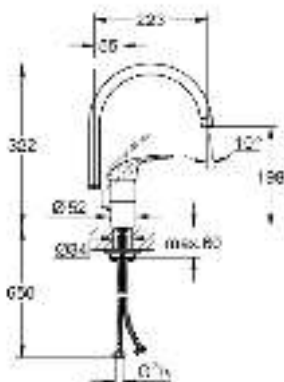

32 752 000 EUROECO СМЕСИТЕЛЬ ОДНОРЫЧАЖНЫЙ ДЛЯ МОЙКИ, DN 15

ОПИСАНИЕ ПРОДУКТА

- Colour: хром
- монтаж на одно отверстие
- GROHE Long-Life finish - стойкое долговечное покрытие
- GROHE SilkMove керамический картридж Ø 46 мм
- аэратор
- регулировка расхода воды
- поворотный трубкообразный излив
- радиус поворота 0°/150°/360°
- металлический рычаг
- гибкая подводка
- система быстрого монтажа

32 752 000 EUROECO СМЕСИТЕЛЬ ОДНОРЫЧАЖНЫЙ ДЛЯ МОЙКИ, DN 15

ЗАПАСНЫЕ ЧАСТИ , марта 2018 – now

- 1: Рычаг (Spare part-nr. 46644000)
 - 2: Колпак (Spare part-nr. 46243000)
 - 3: Картридж (Spare part-nr. 46048000)
 - 4: Трубообразный излив (Spare part-nr. 13049000)
 - 4.1: O-кольцо Ø13,5 x Ø2,75 (Spare part-nr. 0128500M)
 - 4.2: Страховочное кольцо (Spare part-nr. 0485300M)
 - 4.3: Аэратор (Spare part-nr. 13928000)
 - 5: Обратное резьбовое соединение (Spare part-nr. 46249000)
 - 6: Монтажный ключ (Spare part-nr. 19017000)*
- * Optional accessories